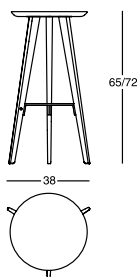

### Taburetes

Estructura de madera maciza de roble o nogal Canaletto, barnizados natural. Reposapiés de acero inox satinado.

2286/A 38 x 72 cm  
2286/B 38 x 65 cm

Rovere naturale/Natural oakwood/Rouvre naturel/Naturfarbene Eiche/Roble natural